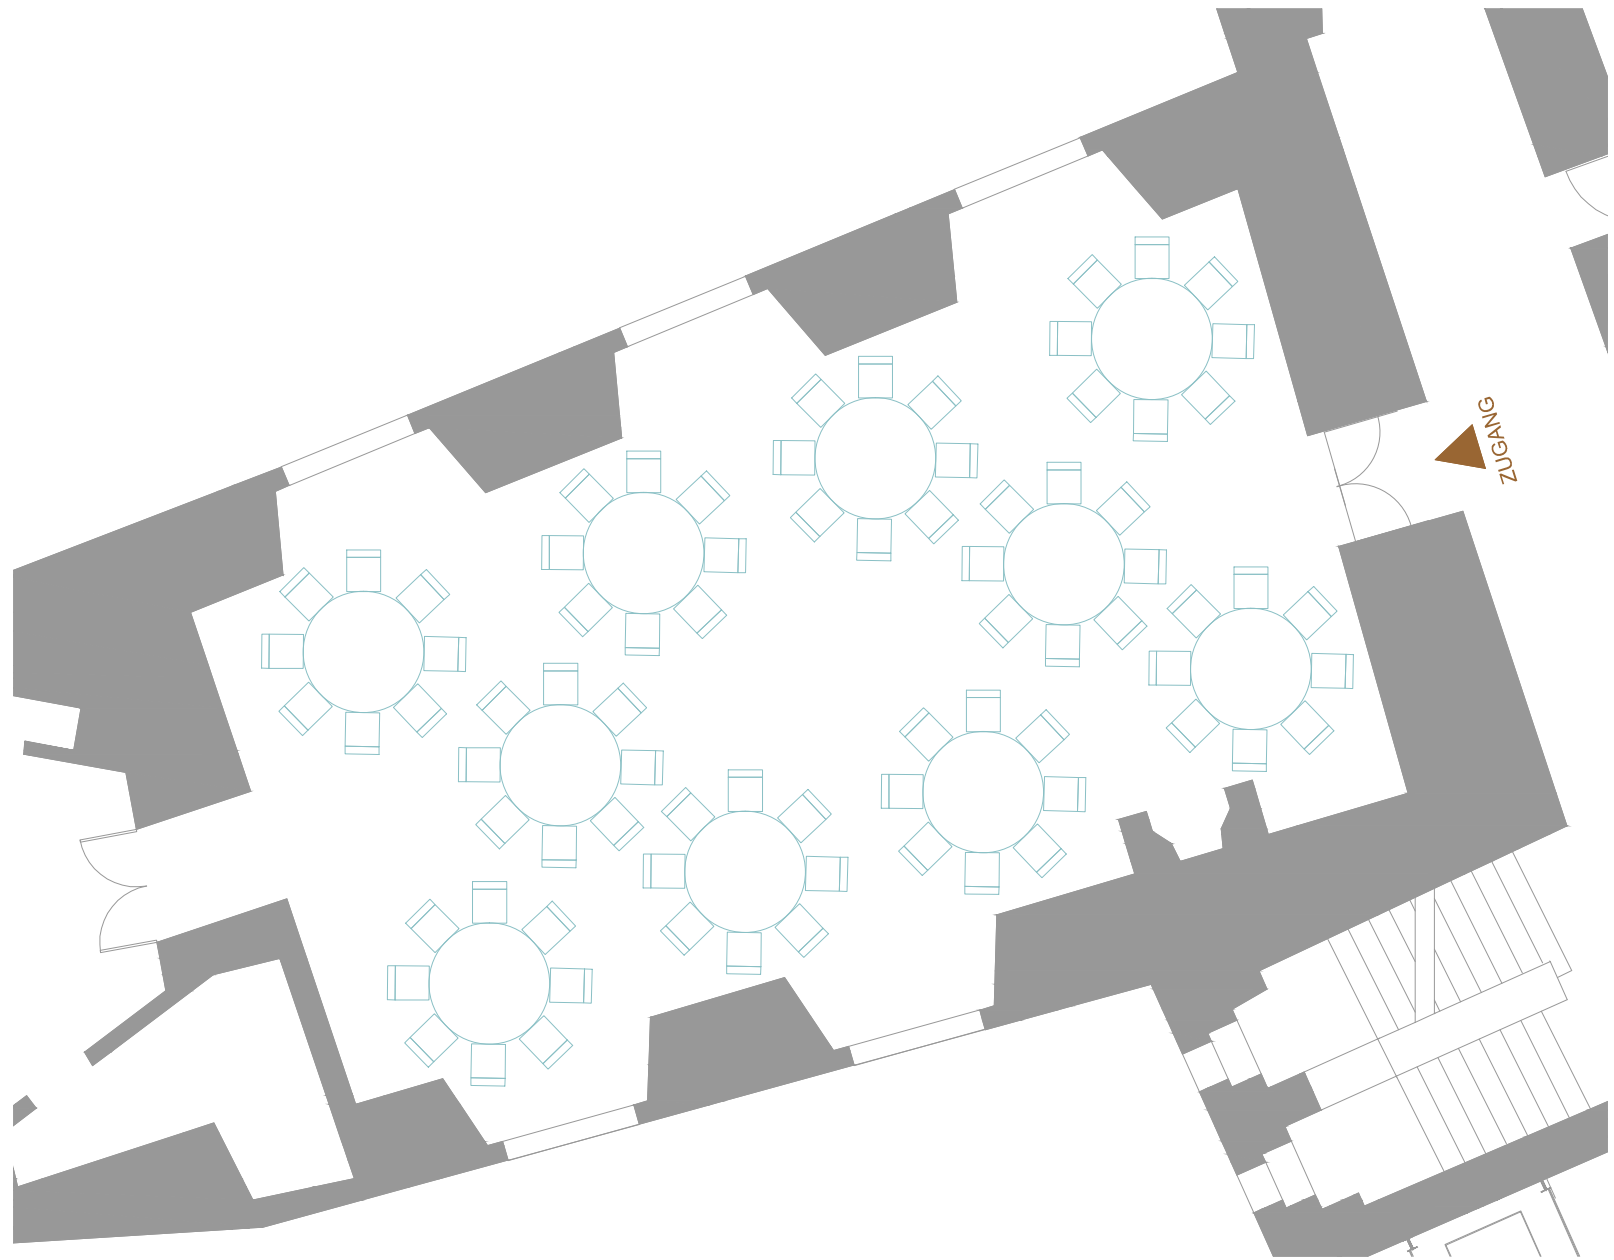

LEVEL 02

RAUM **GROSSER BAROCKSAAL**
BESTUHLUNG **BANKETT**
SITZPLÄTZE **80**
RAUMGRÖSSE **111m²**