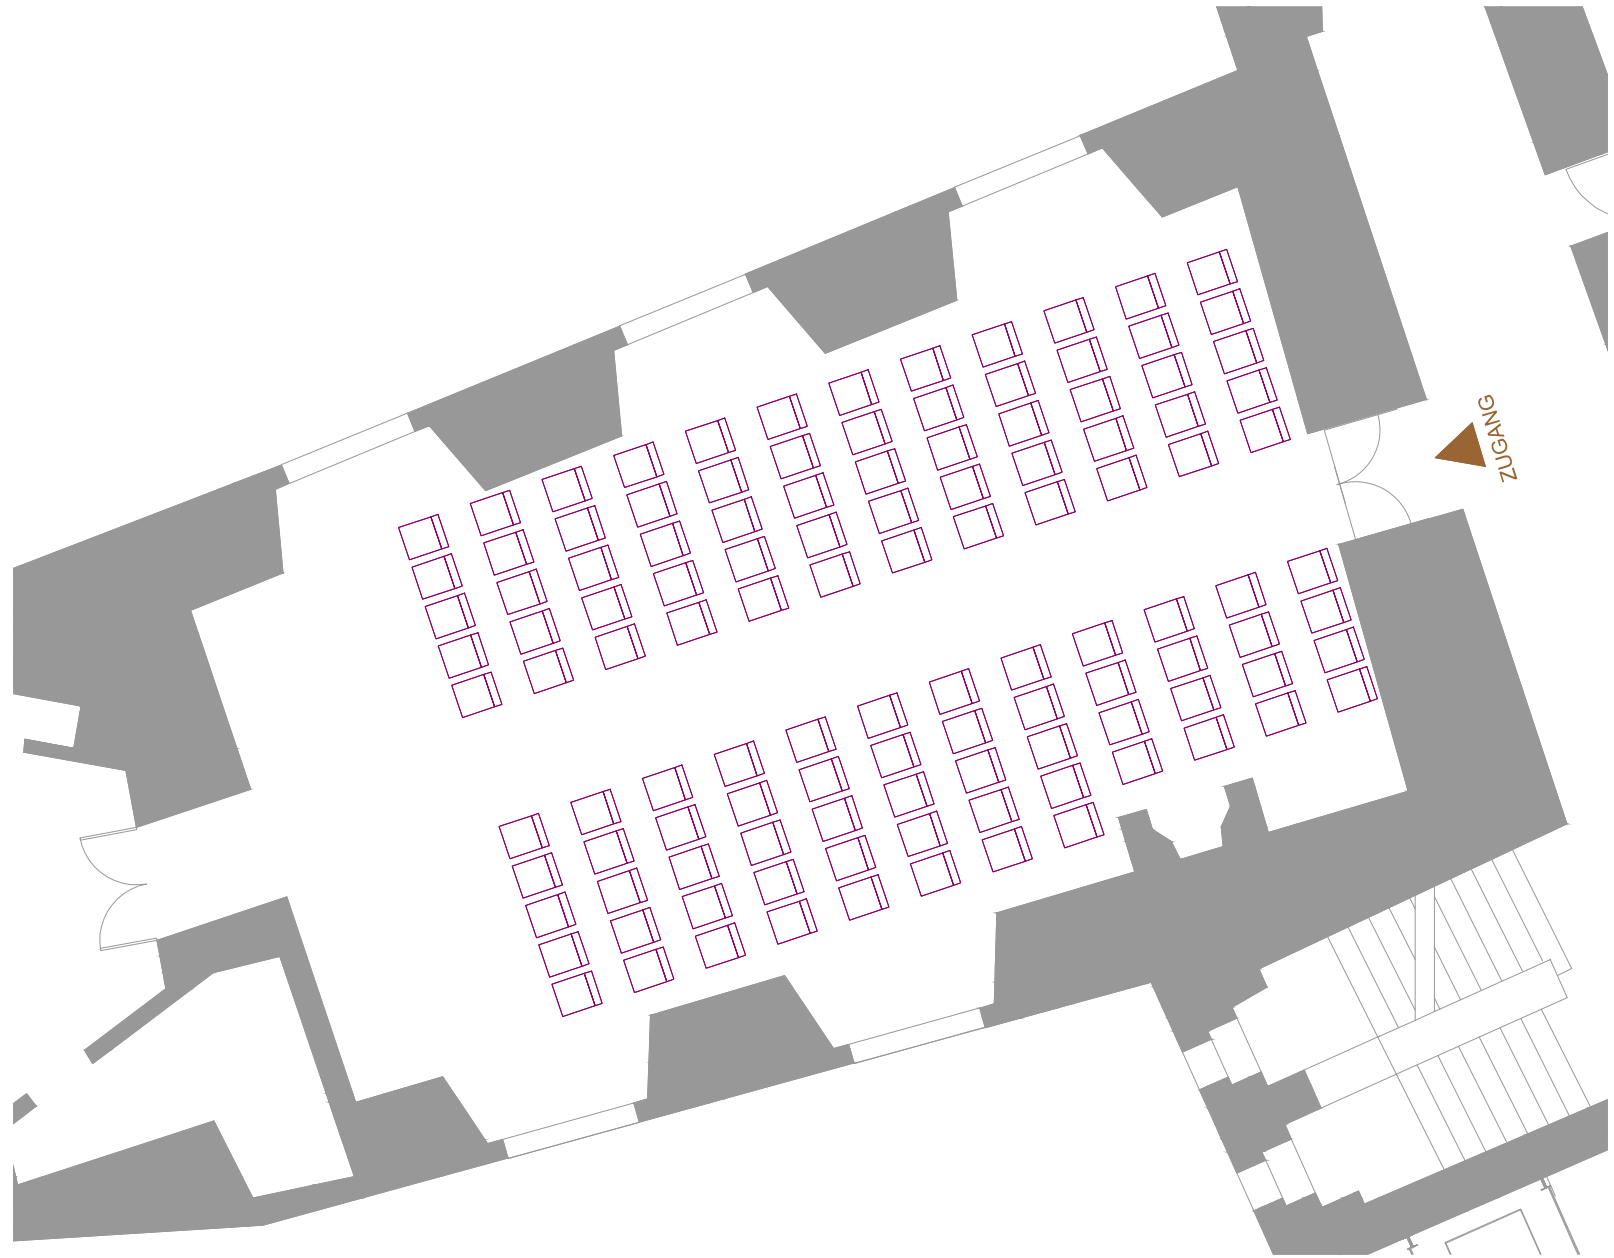

LEVEL 02

M 1:100

RAUM **GROSSER BAROCKSAAL**
BESTUHLUNG **THEATER**
SITZPLÄTZE **116**
RAUMGRÖSSE **111m²**